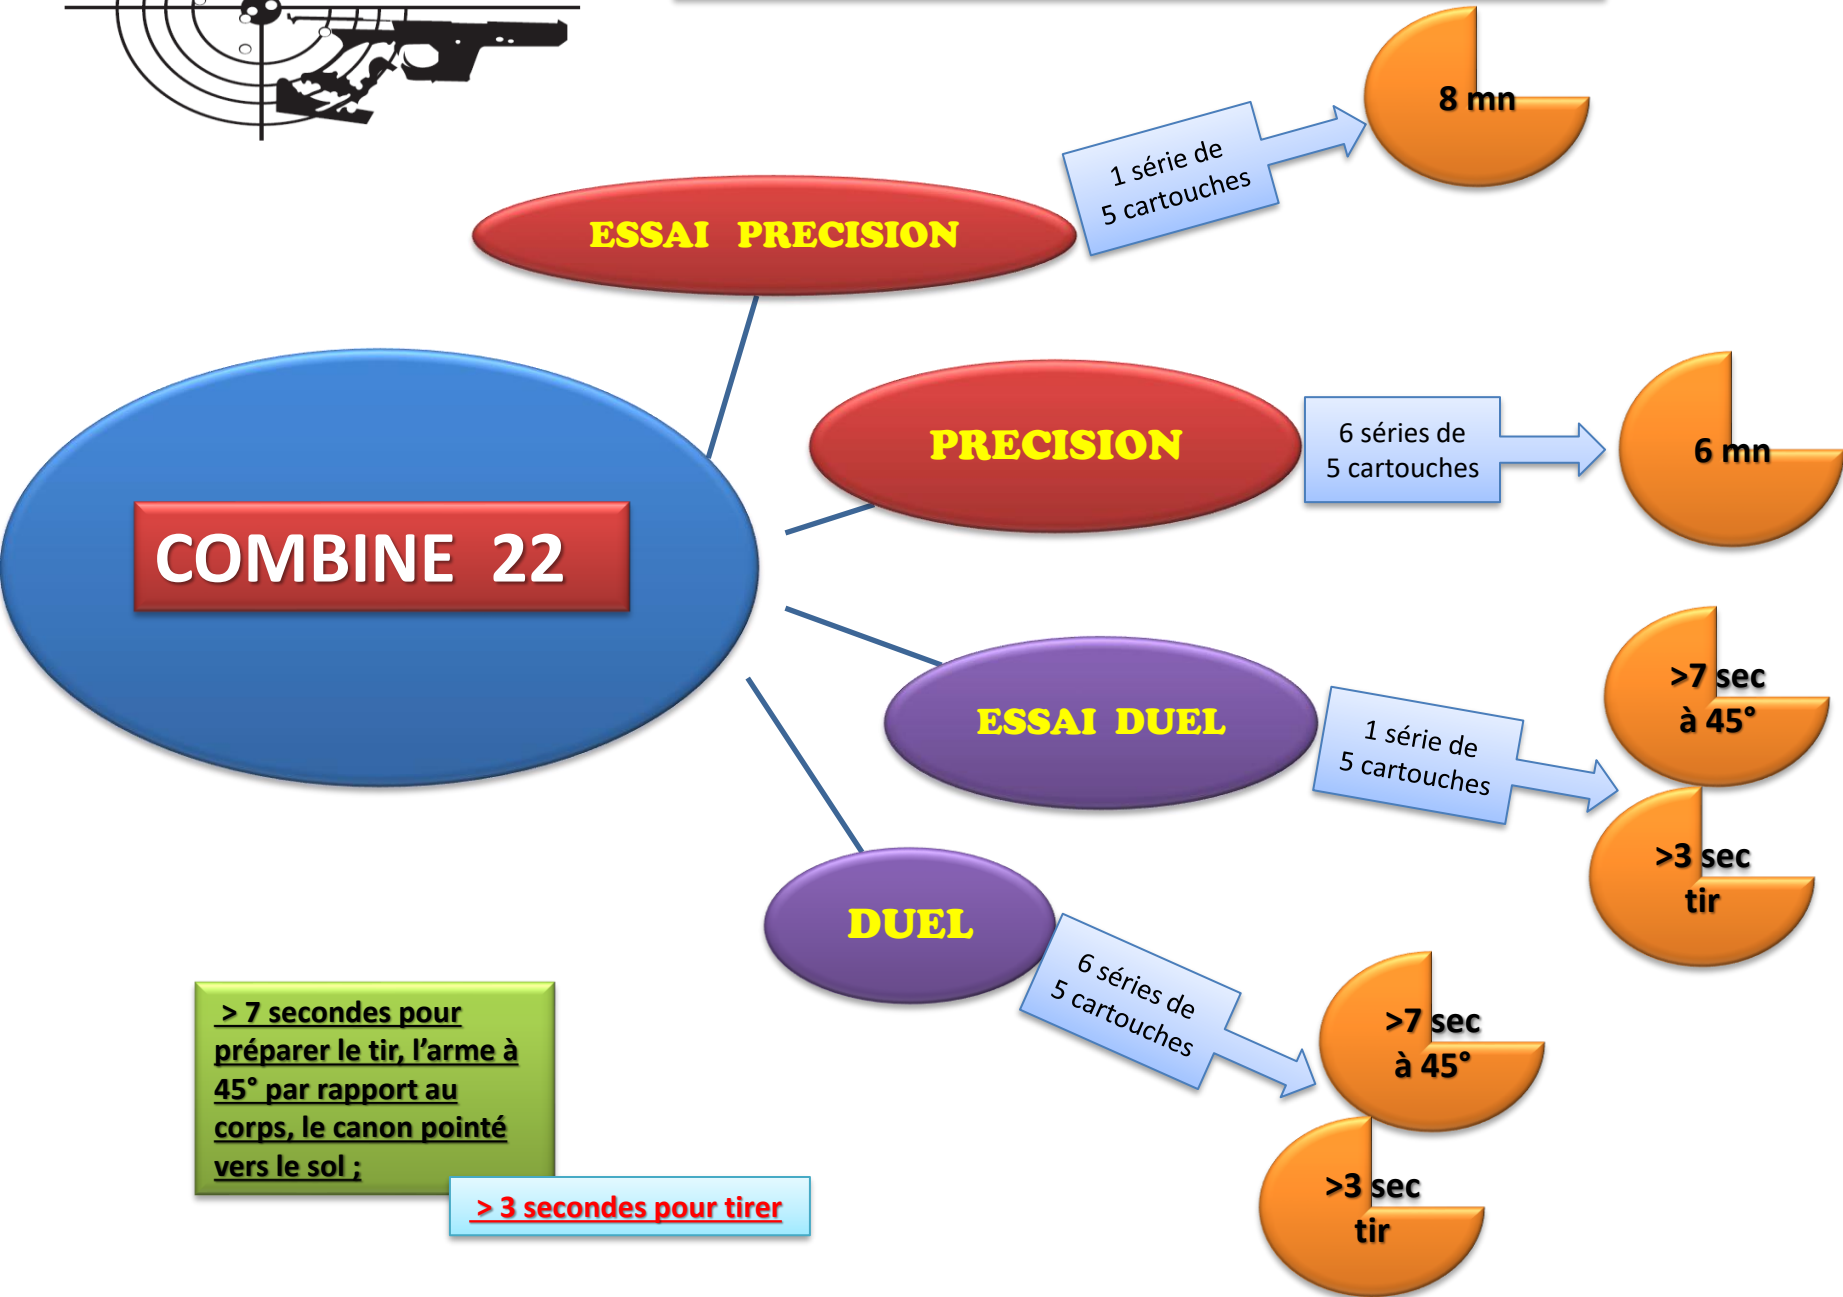

PRINCIPE DU COMBINE 22

8 mn

ESSAI PRECISION

1 série de 5 cartouches

PRECISION

6 séries de 5 cartouches

6 mn

COMBINE 22

ESSAI DUEL

1 série de 5 cartouches

>7 sec à 45°

>3 sec tir

DUEL

6 séries de 5 cartouches

>7 sec à 45°

>3 sec tir

> 7 secondes pour préparer le tir, l'arme à 45° par rapport au corps, le canon pointé vers le sol ;

> 3 secondes pour tirer

PRINCIPE DU STANDARD